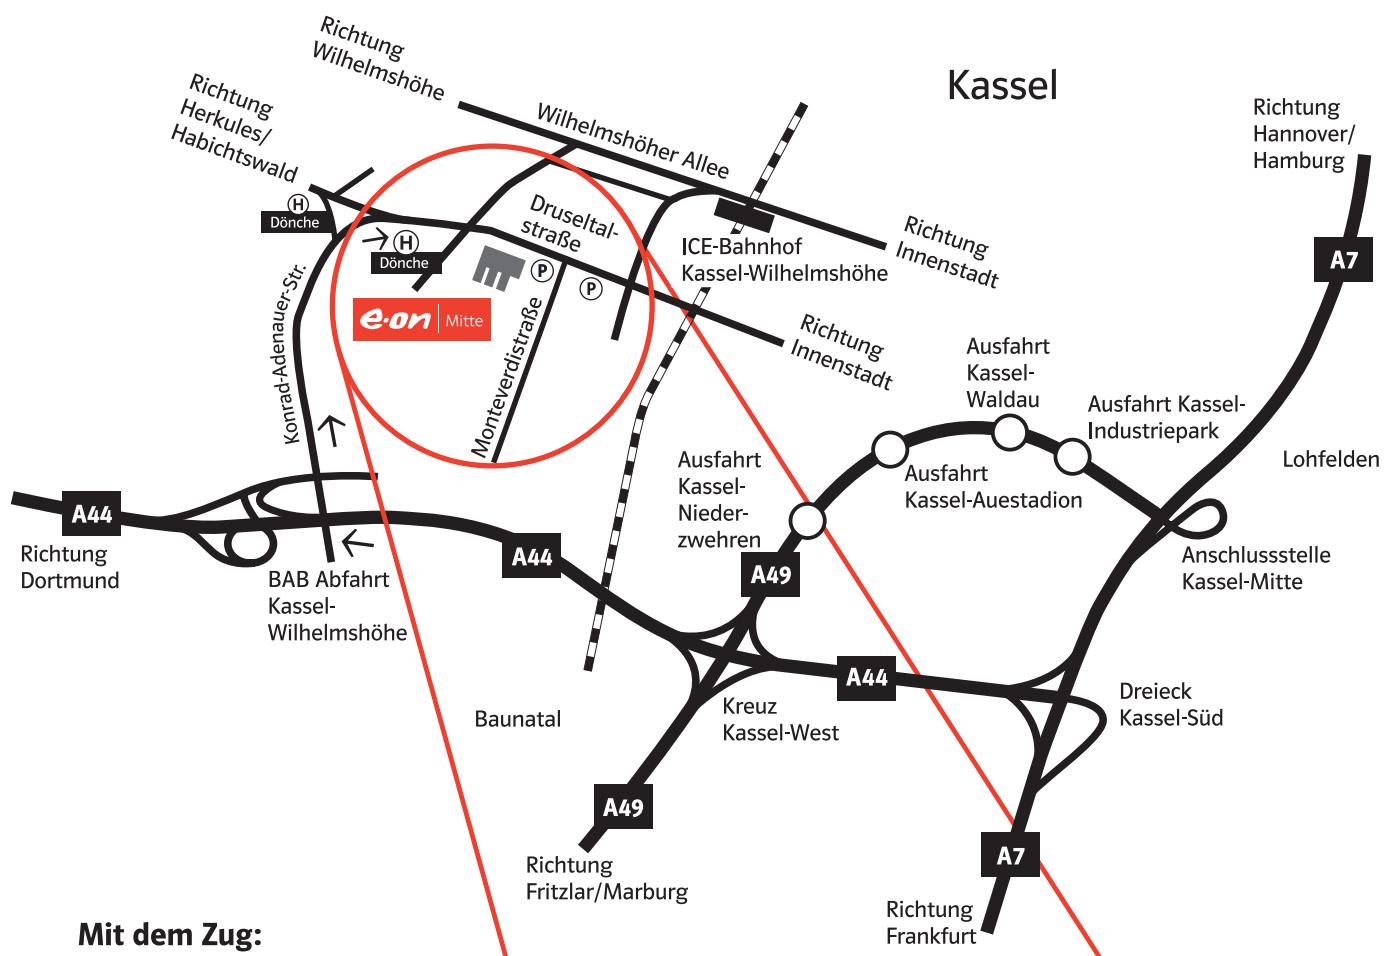

# Der Weg zur E.ON Mitte AG in Kassel

## Mit dem Zug:

Ankunft am ICE-Bahnhof Kassel-Wilhelmshöhe, 5 Minuten mit dem Taxi oder Buslinie 24 und 52 ab Bahnhof, Haltestelle Dönche, oder Straßenbahnlinie 3 Richtung Druseltal. Aussteigen an der Endstation Druseltal.

## Mit dem Auto:

A44 Richtung Dortmund  
Ausfahrt Kassel-Wilhelmshöhe, über die Konrad-Adenauer-Straße rechts in die Druseltalstraße und schließlich die vierte Straße rechts in die Monteverdstraße