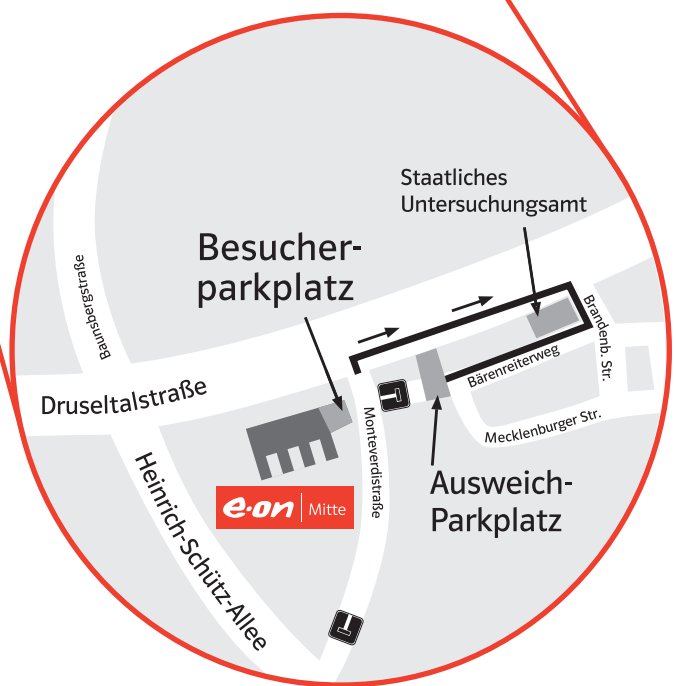

# Der Weg zur E.ON Mitte AG in Kassel

## Mit dem Zug:

Ankunft am ICE-Bahnhof Kassel-Wilhelmshöhe, 5 Minuten mit dem Taxi oder Buslinie 24 und 52 ab Bahnhof, Haltestelle Dönche, oder Straßenbahnlinie 3 Richtung Druseltal. Aussteigen an der Endstation Druseltal.

## Mit dem Auto:

A44 Richtung Dortmund  
Ausfahrt Kassel-Wilhelmshöhe, über die Konrad-Adenauer-Straße rechts in die Druseltalstraße und schließlich die vierte Straße rechts in die Monteverdstraße