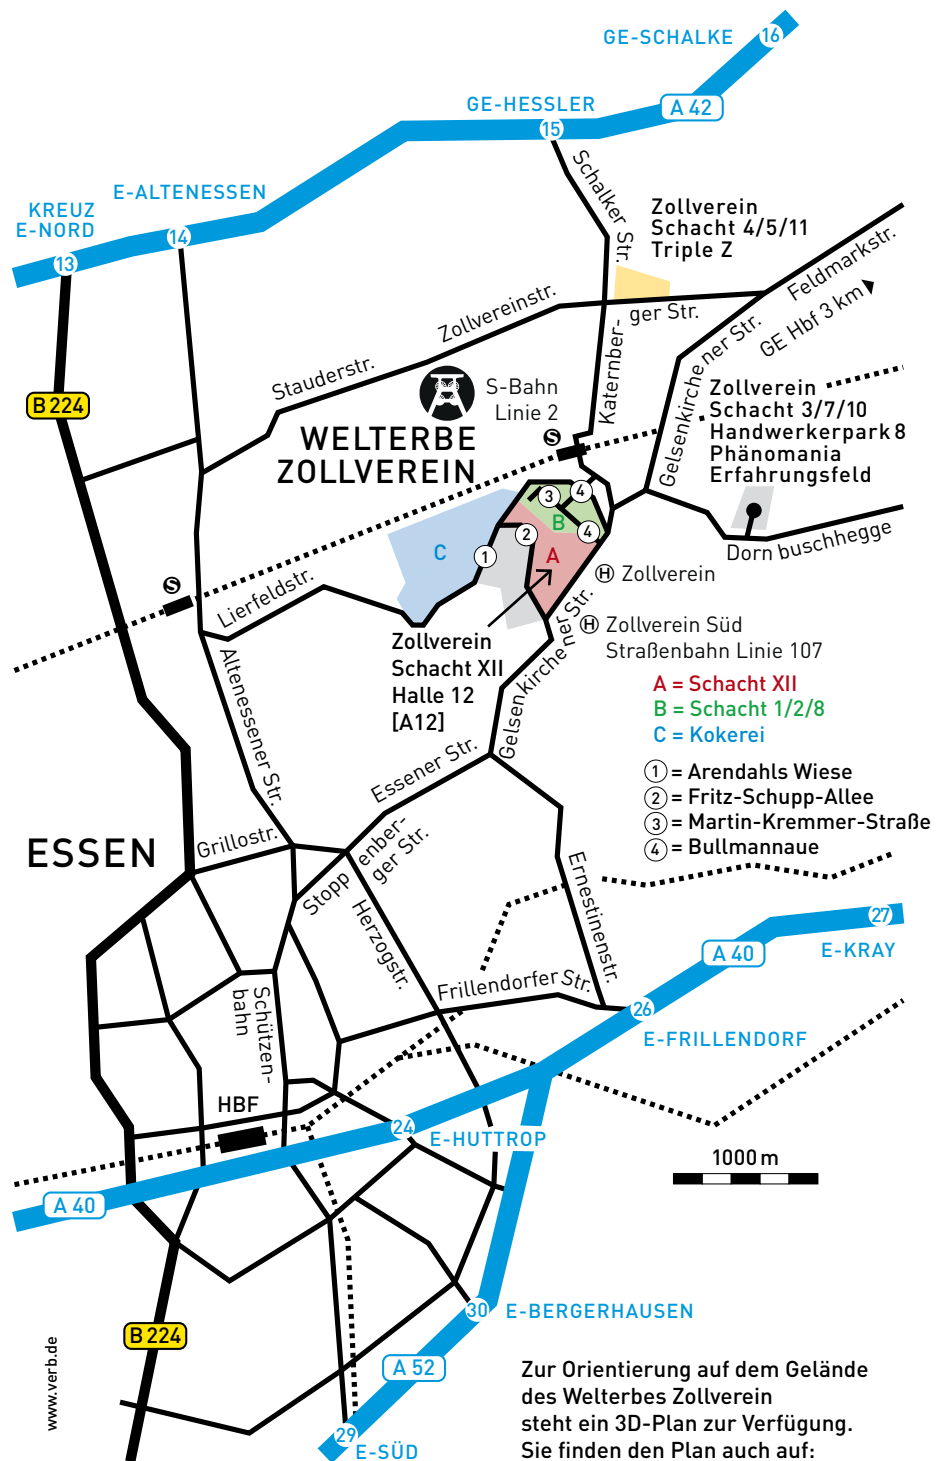

Horst Wadehn
Vorsitzender
UNESCO-Welterbestätten Deutschland e.V.

Deutsche
UNESCO-Kommission e.V.

WELTERBESTÄTTEN DEUTSCHLAND e.V.

Zur Orientierung auf dem Gelände
des Welterbes Zollverein
steht ein 3D-Plan zur Verfügung.
Sie finden den Plan auch auf:
www.zollverein.de
im Bereich „Service und Downloads“.